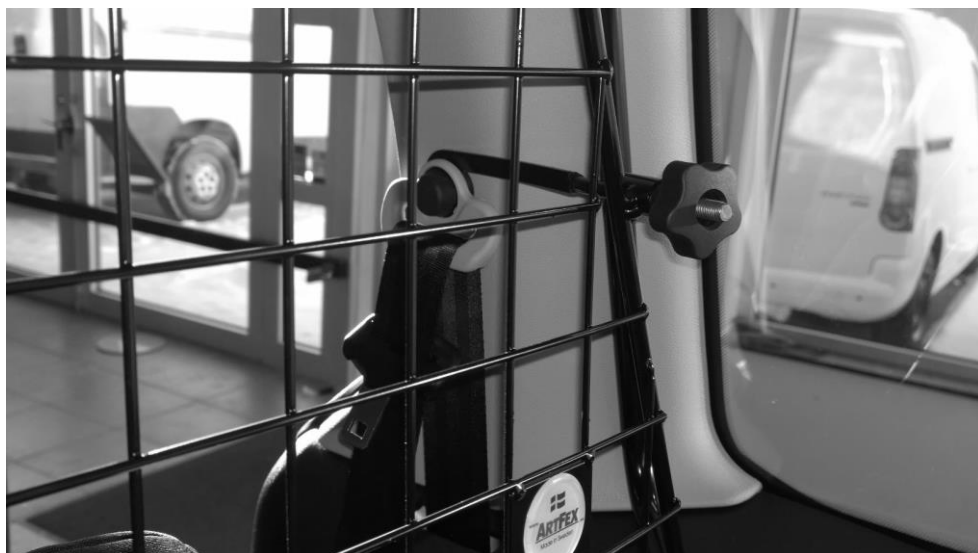

MONTERINGSDETALJER:

- Krok 44b (22,5) 2
- Rattmutter M8 2

EAN: 07340133900642

20200205